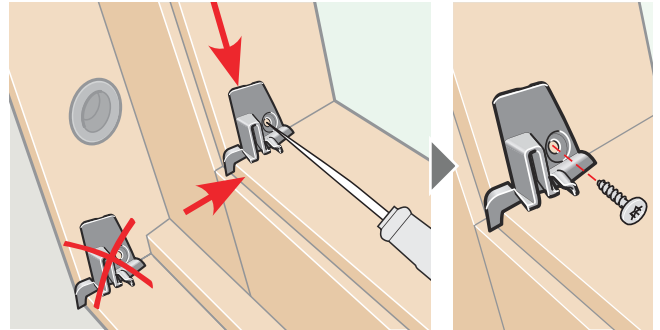

DKL

VAS 451821-2010-01

3

VELUX 7

VELUX 8

6

AR:	VELUX Argentina S.A. 0 114 711 5666	IE:	VELUX Company Ltd. 1800 409 750
AT:	VELUX Österreich GmbH 02245/32 3 50	IT:	VELUX Italia s.p.a. 045/6173666
AU:	VELUX Australia Pty. Ltd. (02) 9550 3288	JP:	VELUX-Japan Ltd. 0570-00-8145
BA:	VELUX Bosna i Hercegovina d.o.o. 033/626 493, 626 494	LT:	VELUX Lietuva, UAB (85) 270 91 01
BE:	VELUX Belgium (010) 42.09.09	LV:	VELUX Latvia SIA 67 27 77 33
BG:	VELUX Bulgaria EOOD 02/955 95 26	NL:	VELUX Nederland B.V. 030 - 6 629 629
BY:	VELUX Roof Windows FE (017) 217 7385	NO:	VELUX Norge AS 22 51 06 00
CA:	VELUX Canada Inc. 1 800 88-VELUX (888-3589)	NZ:	VELUX New Zealand Ltd. 09-6344 126
CH:	VELUX Schweiz AG 0848 945 549	PL:	VELUX Polska Sp. z o.o. (022) 33 77 000 / 33 77 070
CL:	VELUX Chile Limitada 2-231 18 24	PT:	VELUX Portugal, Lda 21 880 00 60
CN:	VELUX (CHINA) CO. LTD. 0316-607 27 27	RO:	VELUX România S.R.L. 0-8008-83589
CZ:	VELUX Česká republika, s.r.o. 531 015 511	RS:	VELUX Srbija d.o.o. 011 3670 468
DE:	VELUX Deutschland GmbH 0180-333 33 99	RU:	VELUX Rossia ZAO (495) 737 75 20
DK:	VELUX Danmark A/S 45 16 45 16	SE:	VELUX Svenska AB 042/20 83 80
EE:	VELUX Eesti OÜ 621 7790	SI:	VELUX Slovenija d.o.o. 01 724 68 68
ES:	VELUX Spain, S.A. 91 509 71 00	SK:	VELUX Slovensko, s.r.o. (02) 33 000 555
FI:	VELUX Suomi Oy 0207 290 800	TR:	VELUX Çati Pencereleri Ticaret Limited Şirketi 0 216 302 54 10
FR:	VELUX France 0821 02 15 15 0,119€ TTC/min	UA:	VELUX Ukraina TOV (044) 490 5703
GB:	VELUX Company Ltd. 0870 380 9593	US:	VELUX America Inc. 1-800-88-VELUX
HR:	VELUX Hrvatska d.o.o. 01/5555 444		
HU:	VELUX Magyarország Kft. (06/1) 436-0601		