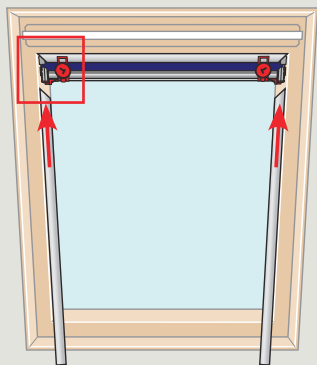

DKL

VAS 451821-2010-01

3

VELUX 7

VELUX 8

6

AR:	VELUX Argentina S.A. 0 114 711 5666	IE:	VELUX Company Ltd. 1800 409 750
AT:	VELUX Österreich GmbH 02245/32 3 50	IT:	VELUX Italia s.p.a. 045/6173666
AU:	VELUX Australia Pty. Ltd. (02) 9550 3288	JP:	VELUX-Japan Ltd. 0570-00-8145
BA:	VELUX Bosna i Hercegovina d.o.o. 033/626 493, 626 494	LT:	VELUX Lietuva, UAB (85) 270 91 01
BE:	VELUX Belgium (010) 42.09.09	LV:	VELUX Latvia SIA 67 27 77 33
BG:	VELUX Bulgaria EOOD 02/955 95 26	NL:	VELUX Nederland B.V. 030 - 6 629 629
BY:	VELUX Roof Windows FE (017) 217 7385	NO:	VELUX Norge AS 22 51 06 00
CA:	VELUX Canada Inc. 1 800 88-VELUX (888-3589)	NZ:	VELUX New Zealand Ltd. 09-6344 126
CH:	VELUX Schweiz AG 0848 945 549	PL:	VELUX Polska Sp. z o.o. (022) 33 77 000 / 33 77 070
CL:	VELUX Chile Limitada 2-231 18 24	PT:	VELUX Portugal, Lda 21 880 00 60
CN:	VELUX (CHINA) CO. LTD. 0316-607 27 27	RO:	VELUX România S.R.L. 0-8008-83589
CZ:	VELUX Česká republika, s.r.o. 531 015 511	RS:	VELUX Srbija d.o.o. 011 3670 468
DE:	VELUX Deutschland GmbH 0180-333 33 99	RU:	VELUX Rossia ZAO (495) 737 75 20
DK:	VELUX Danmark A/S 45 16 45 16	SE:	VELUX Svenska AB 042/20 83 80
EE:	VELUX Eesti OÜ 621 7790	SI:	VELUX Slovenija d.o.o. 01 724 68 68
ES:	VELUX Spain, S.A. 91 509 71 00	SK:	VELUX Slovensko, s.r.o. (02) 33 000 555
FI:	VELUX Suomi Oy 0207 290 800	TR:	VELUX Çati Pencereleri Ticaret Limited Şirketi 0 216 302 54 10
FR:	VELUX France 0821 02 15 15 0,119€ TTC/min	UA:	VELUX Ukraina TOV (044) 490 5703
GB:	VELUX Company Ltd. 0870 380 9593	US:	VELUX America Inc. 1-800-88-VELUX
HR:	VELUX Hrvatska d.o.o. 01/5555 444		
HU:	VELUX Magyarország Kft. (06/1) 436-0601		