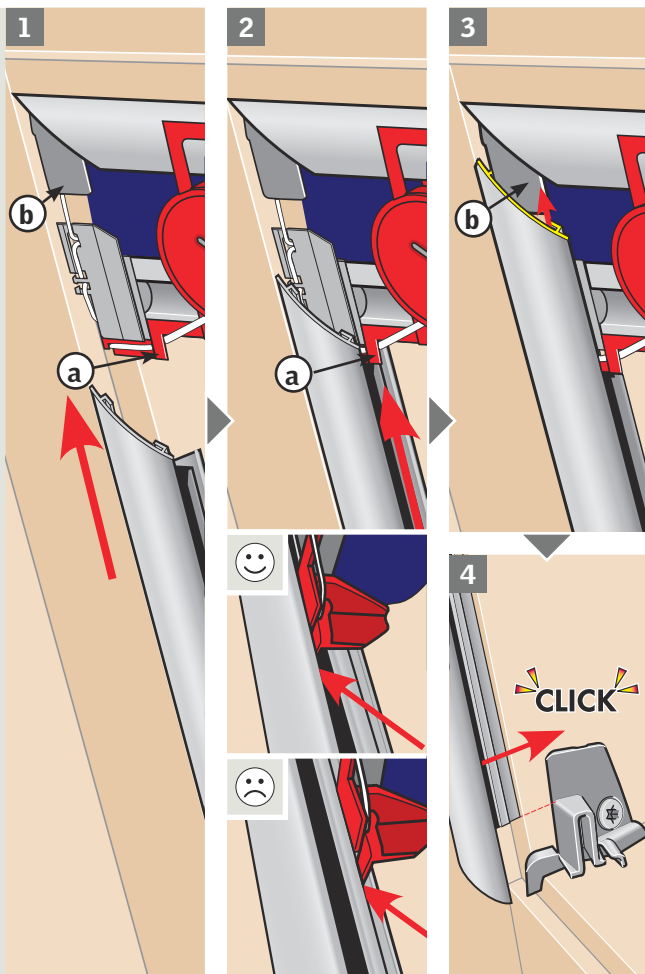

DKL

VAS 451821-2010-01

3

VELUX 7

VELUX 8

6

AR:	VELUX Argentina S.A. 0 114 711 5666	IE:	VELUX Company Ltd. 1800 409 750
AT:	VELUX Österreich GmbH 02245/32 3 50	IT:	VELUX Italia s.p.a. 045/6173666
AU:	VELUX Australia Pty. Ltd. (02) 9550 3288	JP:	VELUX-Japan Ltd. 0570-00-8145
BA:	VELUX Bosna i Hercegovina d.o.o. 033/626 493, 626 494	LT:	VELUX Lietuva, UAB (85) 270 91 01
BE:	VELUX Belgium (010) 42.09.09	LV:	VELUX Latvia SIA 67 27 77 33
BG:	VELUX Bulgaria EOOD 02/955 95 26	NL:	VELUX Nederland B.V. 030 - 6 629 629
BY:	VELUX Roof Windows FE (017) 217 7385	NO:	VELUX Norge AS 22 51 06 00
CA:	VELUX Canada Inc. 1 800 88-VELUX (888-3589)	NZ:	VELUX New Zealand Ltd. 09-6344 126
CH:	VELUX Schweiz AG 0848 945 549	PL:	VELUX Polska Sp. z o.o. (022) 33 77 000 / 33 77 070
CL:	VELUX Chile Limitada 2-231 18 24	PT:	VELUX Portugal, Lda 21 880 00 60
CN:	VELUX (CHINA) CO. LTD. 0316-607 27 27	RO:	VELUX România S.R.L. 0-8008-83589
CZ:	VELUX Česká republika, s.r.o. 531 015 511	RS:	VELUX Srbija d.o.o. 011 3670 468
DE:	VELUX Deutschland GmbH 0180-333 33 99	RU:	VELUX Rossia ZAO (495) 737 75 20
DK:	VELUX Danmark A/S 45 16 45 16	SE:	VELUX Svenska AB 042/20 83 80
EE:	VELUX Eesti OÜ 621 7790	SI:	VELUX Slovenija d.o.o. 01 724 68 68
ES:	VELUX Spain, S.A. 91 509 71 00	SK:	VELUX Slovensko, s.r.o. (02) 33 000 555
FI:	VELUX Suomi Oy 0207 290 800	TR:	VELUX Çati Pencereleri Ticaret Limited Şirketi 0 216 302 54 10
FR:	VELUX France 0821 02 15 15 0,119€ TTC/min	UA:	VELUX Ukraina TOV (044) 490 5703
GB:	VELUX Company Ltd. 0870 380 9593	US:	VELUX America Inc. 1-800-88-VELUX
HR:	VELUX Hrvatska d.o.o. 01/5555 444		
HU:	VELUX Magyarország Kft. (06/1) 436-0601		