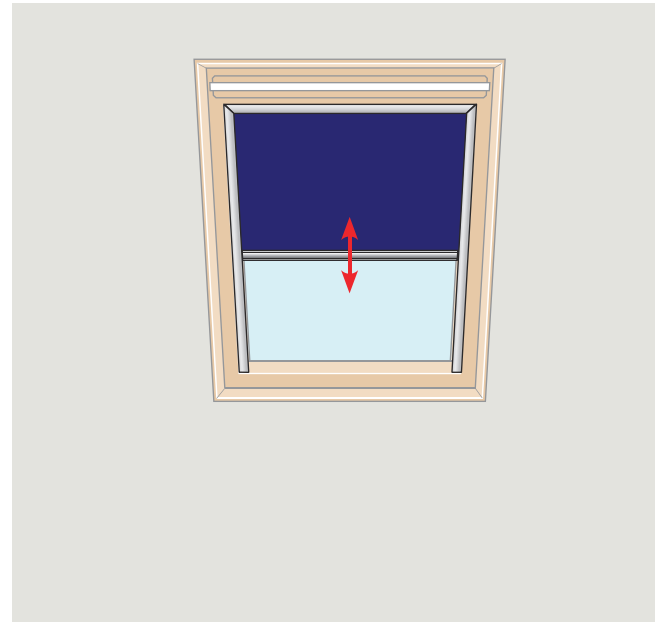

DKL

VAS 451821-2010-01

3

VELUX 7

VELUX 8

6

AR:	VELUX Argentina S.A. 0 114 711 5666	IE:	VELUX Company Ltd. 1800 409 750
AT:	VELUX Österreich GmbH 02245/32 3 50	IT:	VELUX Italia s.p.a. 045/6173666
AU:	VELUX Australia Pty. Ltd. (02) 9550 3288	JP:	VELUX-Japan Ltd. 0570-00-8145
BA:	VELUX Bosna i Hercegovina d.o.o. 033/626 493, 626 494	LT:	VELUX Lietuva, UAB (85) 270 91 01
BE:	VELUX Belgium (010) 42.09.09	LV:	VELUX Latvia SIA 67 27 77 33
BG:	VELUX Bulgaria EOOD 02/955 95 26	NL:	VELUX Nederland B.V. 030 - 6 629 629
BY:	VELUX Roof Windows FE (017) 217 7385	NO:	VELUX Norge AS 22 51 06 00
CA:	VELUX Canada Inc. 1 800 88-VELUX (888-3589)	NZ:	VELUX New Zealand Ltd. 09-6344 126
CH:	VELUX Schweiz AG 0848 945 549	PL:	VELUX Polska Sp. z o.o. (022) 33 77 000 / 33 77 070
CL:	VELUX Chile Limitada 2-231 18 24	PT:	VELUX Portugal, Lda 21 880 00 60
CN:	VELUX (CHINA) CO. LTD. 0316-607 27 27	RO:	VELUX România S.R.L. 0-8008-83589
CZ:	VELUX Česká republika, s.r.o. 531 015 511	RS:	VELUX Srbija d.o.o. 011 3670 468
DE:	VELUX Deutschland GmbH 0180-333 33 99	RU:	VELUX Rossia ZAO (495) 737 75 20
DK:	VELUX Danmark A/S 45 16 45 16	SE:	VELUX Svenska AB 042/20 83 80
EE:	VELUX Eesti OÜ 621 7790	SI:	VELUX Slovenija d.o.o. 01 724 68 68
ES:	VELUX Spain, S.A. 91 509 71 00	SK:	VELUX Slovensko, s.r.o. (02) 33 000 555
FI:	VELUX Suomi Oy 0207 290 800	TR:	VELUX Çati Pencereleri Ticaret Limited Şirketi 0 216 302 54 10
FR:	VELUX France 0821 02 15 15 0,119€ TTC/min	UA:	VELUX Ukraina TOV (044) 490 5703
GB:	VELUX Company Ltd. 0870 380 9593	US:	VELUX America Inc. 1-800-88-VELUX
HR:	VELUX Hrvatska d.o.o. 01/5555 444		
HU:	VELUX Magyarország Kft. (06/1) 436-0601		