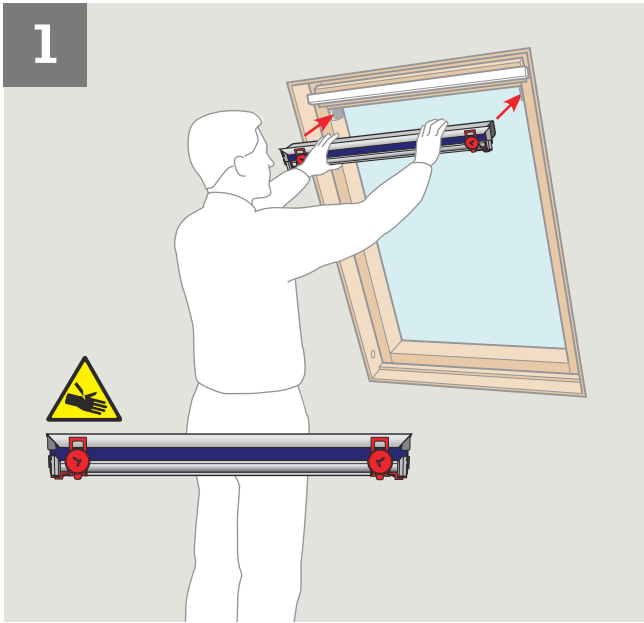

DKL

VAS 451821-2010-01

3

VELUX 7

VELUX 8

6

AR:	VELUX Argentina S.A. 0 114 711 5666	IE:	VELUX Company Ltd. 1800 409 750
AT:	VELUX Österreich GmbH 02245/32 3 50	IT:	VELUX Italia s.p.a. 045/6173666
AU:	VELUX Australia Pty. Ltd. (02) 9550 3288	JP:	VELUX-Japan Ltd. 0570-00-8145
BA:	VELUX Bosna i Hercegovina d.o.o. 033/626 493, 626 494	LT:	VELUX Lietuva, UAB (85) 270 91 01
BE:	VELUX Belgium (010) 42.09.09	LV:	VELUX Latvia SIA 67 27 77 33
BG:	VELUX Bulgaria EOOD 02/955 95 26	NL:	VELUX Nederland B.V. 030 - 6 629 629
BY:	VELUX Roof Windows FE (017) 217 7385	NO:	VELUX Norge AS 22 51 06 00
CA:	VELUX Canada Inc. 1 800 88-VELUX (888-3589)	NZ:	VELUX New Zealand Ltd. 09-6344 126
CH:	VELUX Schweiz AG 0848 945 549	PL:	VELUX Polska Sp. z o.o. (022) 33 77 000 / 33 77 070
CL:	VELUX Chile Limitada 2-231 18 24	PT:	VELUX Portugal, Lda 21 880 00 60
CN:	VELUX (CHINA) CO. LTD. 0316-607 27 27	RO:	VELUX România S.R.L. 0-8008-83589
CZ:	VELUX Česká republika, s.r.o. 531 015 511	RS:	VELUX Srbija d.o.o. 011 3670 468
DE:	VELUX Deutschland GmbH 0180-333 33 99	RU:	VELUX Rossia ZAO (495) 737 75 20
DK:	VELUX Danmark A/S 45 16 45 16	SE:	VELUX Svenska AB 042/20 83 80
EE:	VELUX Eesti OÜ 621 7790	SI:	VELUX Slovenija d.o.o. 01 724 68 68
ES:	VELUX Spain, S.A. 91 509 71 00	SK:	VELUX Slovensko, s.r.o. (02) 33 000 555
FI:	VELUX Suomi Oy 0207 290 800	TR:	VELUX Çati Pencereleri Ticaret Limited Şirketi 0 216 302 54 10
FR:	VELUX France 0821 02 15 15 0,119€ TTC/min	UA:	VELUX Ukraina TOV (044) 490 5703
GB:	VELUX Company Ltd. 0870 380 9593	US:	VELUX America Inc. 1-800-88-VELUX
HR:	VELUX Hrvatska d.o.o. 01/5555 444		
HU:	VELUX Magyarország Kft. (06/1) 436-0601		