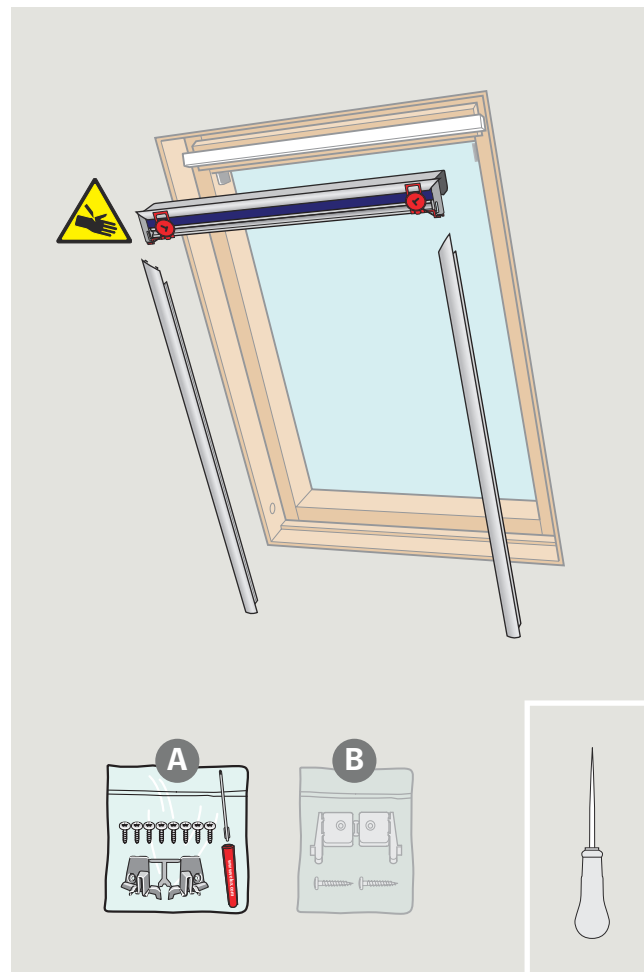

DKL

VAS 451821-2010-01

3

VELUX 7

VELUX 8

6

AR:	VELUX Argentina S.A. 0 114 711 5666	IE:	VELUX Company Ltd. 1800 409 750
AT:	VELUX Österreich GmbH 02245/32 3 50	IT:	VELUX Italia s.p.a. 045/6173666
AU:	VELUX Australia Pty. Ltd. (02) 9550 3288	JP:	VELUX-Japan Ltd. 0570-00-8145
BA:	VELUX Bosna i Hercegovina d.o.o. 033/626 493, 626 494	LT:	VELUX Lietuva, UAB (85) 270 91 01
BE:	VELUX Belgium (010) 42.09.09	LV:	VELUX Latvia SIA 67 27 77 33
BG:	VELUX Bulgaria EOOD 02/955 95 26	NL:	VELUX Nederland B.V. 030 - 6 629 629
BY:	VELUX Roof Windows FE (017) 217 7385	NO:	VELUX Norge AS 22 51 06 00
CA:	VELUX Canada Inc. 1 800 88-VELUX (888-3589)	NZ:	VELUX New Zealand Ltd. 09-6344 126
CH:	VELUX Schweiz AG 0848 945 549	PL:	VELUX Polska Sp. z o.o. (022) 33 77 000 / 33 77 070
CL:	VELUX Chile Limitada 2-231 18 24	PT:	VELUX Portugal, Lda 21 880 00 60
CN:	VELUX (CHINA) CO. LTD. 0316-607 27 27	RO:	VELUX România S.R.L. 0-8008-83589
CZ:	VELUX Česká republika, s.r.o. 531 015 511	RS:	VELUX Srbija d.o.o. 011 3670 468
DE:	VELUX Deutschland GmbH 0180-333 33 99	RU:	VELUX Rossia ZAO (495) 737 75 20
DK:	VELUX Danmark A/S 45 16 45 16	SE:	VELUX Svenska AB 042/20 83 80
EE:	VELUX Eesti OÜ 621 7790	SI:	VELUX Slovenija d.o.o. 01 724 68 68
ES:	VELUX Spain, S.A. 91 509 71 00	SK:	VELUX Slovensko, s.r.o. (02) 33 000 555
FI:	VELUX Suomi Oy 0207 290 800	TR:	VELUX Çati Pencereleri Ticaret Limited Şirketi 0 216 302 54 10
FR:	VELUX France 0821 02 15 15 0,119€ TTC/min	UA:	VELUX Ukraina TOV (044) 490 5703
GB:	VELUX Company Ltd. 0870 380 9593	US:	VELUX America Inc. 1-800-88-VELUX
HR:	VELUX Hrvatska d.o.o. 01/5555 444		
HU:	VELUX Magyarország Kft. (06/1) 436-0601		